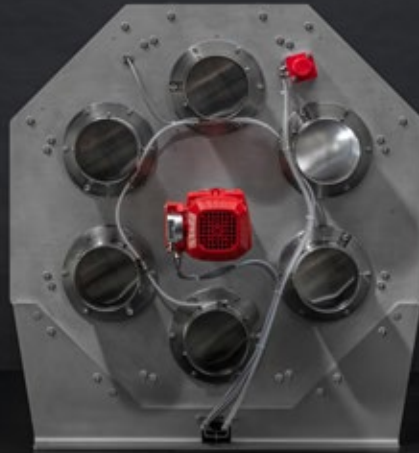

LORSQUE
LA **VALEUR** DU
PRODUIT PASSE
EN PREMIER

DMN
WESTINGHOUSE

FUTURE-PROOF VALUE SINCE 1950

POURQUOI CHOISIR LA M-TDV ?

- Jusqu'à 14 voies de passage dans une seule vanne compacte
- Une seule vanne pour la répartition ou la convergence de flux produits multiports
- Seulement deux courbes douces sur le trajet du produit
- Moins de déviateurs, de sorties de commande, de raccords et de points de maintenance

AIGUILLAGE MULTIPORT À TUBES M-TDV

La M-TDV est une vanne dérivation tube multivoies pour systèmes de transport pneumatique traitant des poudres et des granulés. Elle permet de dévier le flux de produit d'une ligne vers plusieurs destinations ou de regrouper plusieurs lignes en une seule. Son chemin de produit lisse avec seulement deux courbures

aide à minimiser les pertes de pression, la dégradation du produit et l'usure des équipements, tout en soutenant des performances de commutation fiables. Disponible en configurations de 4 à 14 orifices, la M-TDV offre une alternative compacte aux systèmes avec plusieurs déviateurs bidirectionnels en série.

CARACTÉRISTIQUES

- Une seule vanne pour distribuer depuis 1 ligne vers jusqu'à 14 destinations, ou regrouper jusqu'à 14 lignes en 1.
- Remplace une configuration multi-déviateurs complexe par une unité compacte.
- Aide à réduire les sorties de commande, les raccords et la complexité globale du système.
- Alignement précis entre les orifices et le col de cygne interne.
- Chemin de produit lisse avec seulement deux courbures douces.
- Aide à minimiser la dégradation du produit, les pertes de pression et l'usure des équipements.
- Plage de température : -20°C à +100°C.
- Plage de pression : -0,8 à 3 barg.
- Conception hygiénique, avec versions acceptées USDA disponibles.
- Matériaux de contact produit conformes EC1935/2004 et joints gonflables EPDM blanc approuvés FDA.
- Certification ATEX 2014/34/EU disponibles.