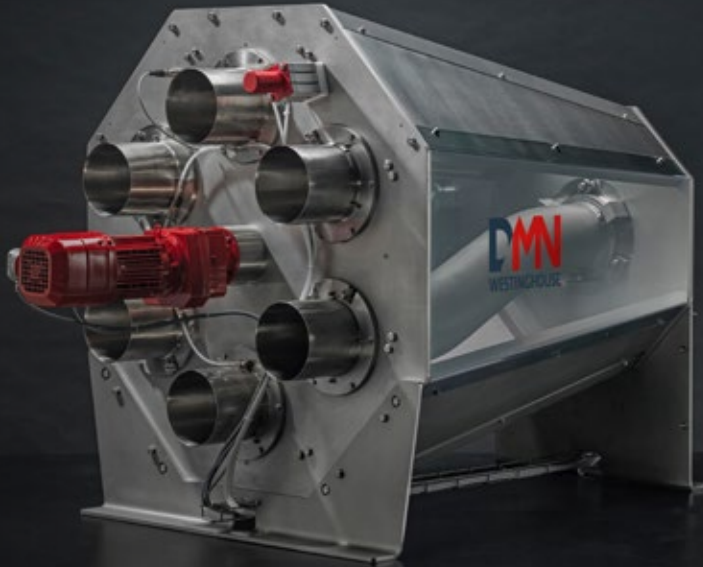

LORSQUE
LA **VALEUR** DU
PRODUIT PASSE
EN PREMIER

DMN
WESTINGHOUSE

FUTURE-PROOF VALUE SINCE 1950

POURQUOI CHOISIR LA M-TDV ?

- Jusqu'à 14 voies de passage dans une seule vanne compacte
- Une seule vanne pour la répartition ou la convergence de flux produits multiports
- Seulement deux courbes douces sur le trajet du produit
- Moins de déviateurs, de sorties de commande, de raccords et de points de maintenance

AIGUILLAGE MULTIPORT À TUBES M-TDV

La M-TDV est une vanne dérivation tube multivoies pour systèmes de transport pneumatique traitant des poudres et des granulés. Elle permet de dévier le flux de produit d'une ligne vers plusieurs destinations ou de regrouper plusieurs lignes en une seule. Son chemin de produit lisse avec seulement deux courbures

aide à minimiser les pertes de pression, la dégradation du produit et l'usure des équipements, tout en soutenant des performances de commutation fiables. Disponible en configurations de 4 à 14 orifices, la M-TDV offre une alternative compacte aux systèmes avec plusieurs déviateurs bidirectionnels en série.

CARACTÉRISTIQUES

- Une seule vanne pour distribuer depuis 1 ligne vers jusqu'à 14 destinations, ou regrouper jusqu'à 14 lignes en 1.
- Remplace une configuration multi-déviateurs complexe par une unité compacte.
- Aide à réduire les sorties de commande, les raccords et la complexité globale du système.
- Alignement précis entre les orifices et le col de cygne interne.
- Chemin de produit lisse avec seulement deux courbures douces.
- Aide à minimiser la dégradation du produit, les pertes de pression et l'usure des équipements.
- Plage de température : -20°C à +100°C.
- Plage de pression : -0,8 à 3 barg.
- Conception hygiénique, avec versions acceptées USDA disponibles.
- Matériaux de contact produit conformes EC1935/2004 et joints gonflables EPDM blanc approuvés FDA.
- Certification ATEX 2014/34/EU disponibles.