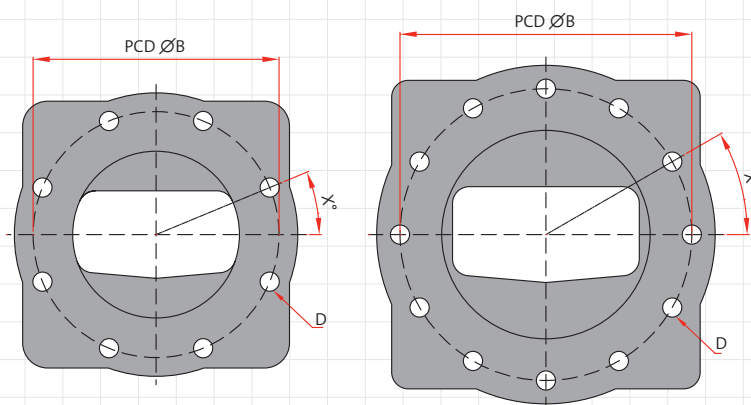

DL

Dimensions DL

DL 200

DL 250 - DL 300

Type DL	Ltr/rev	ØA	ØA	ØB	ØC	ØC	D	E	F	G	X	RR	SS
200	6	200	200	295	340	320	8xØ23	14	310	155	22,5°	465	176
250	8,5	250	250	350	406	370	12xØ23	15	325	162,5	30°	485	196
300	19	300	300	400	483	445	12xØ23	21	420	210	30°	556	230