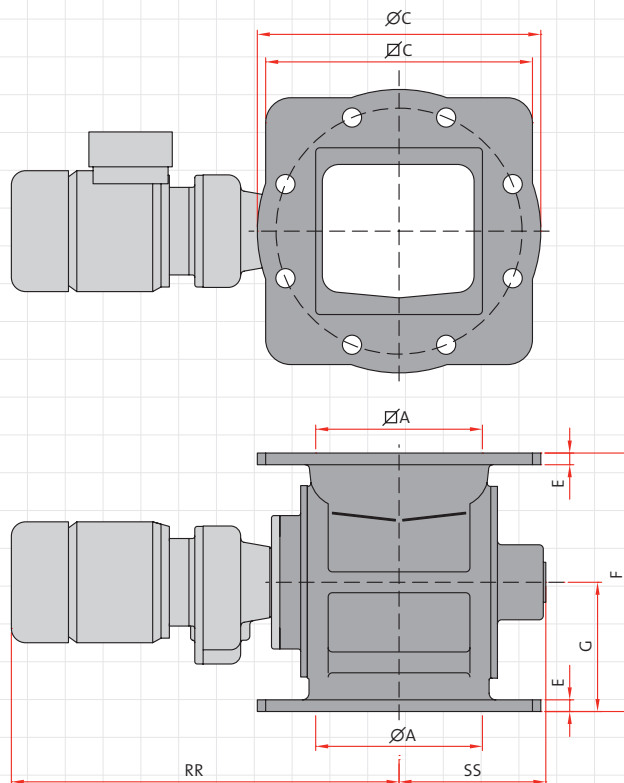

DL

Dimensions DL

DL 200

DL 250 - DL 300

Type DL	Ltr/rev	ØA	ØA	ØB	ØC	ØC	D	E	F	G	X	RR	SS
200	6	200	200	295	340	320	8xØ23	14	310	155	22,5°	465	176
250	8,5	250	250	350	406	370	12xØ23	15	325	162,5	30°	485	196
300	19	300	300	400	483	445	12xØ23	21	420	210	30°	556	230